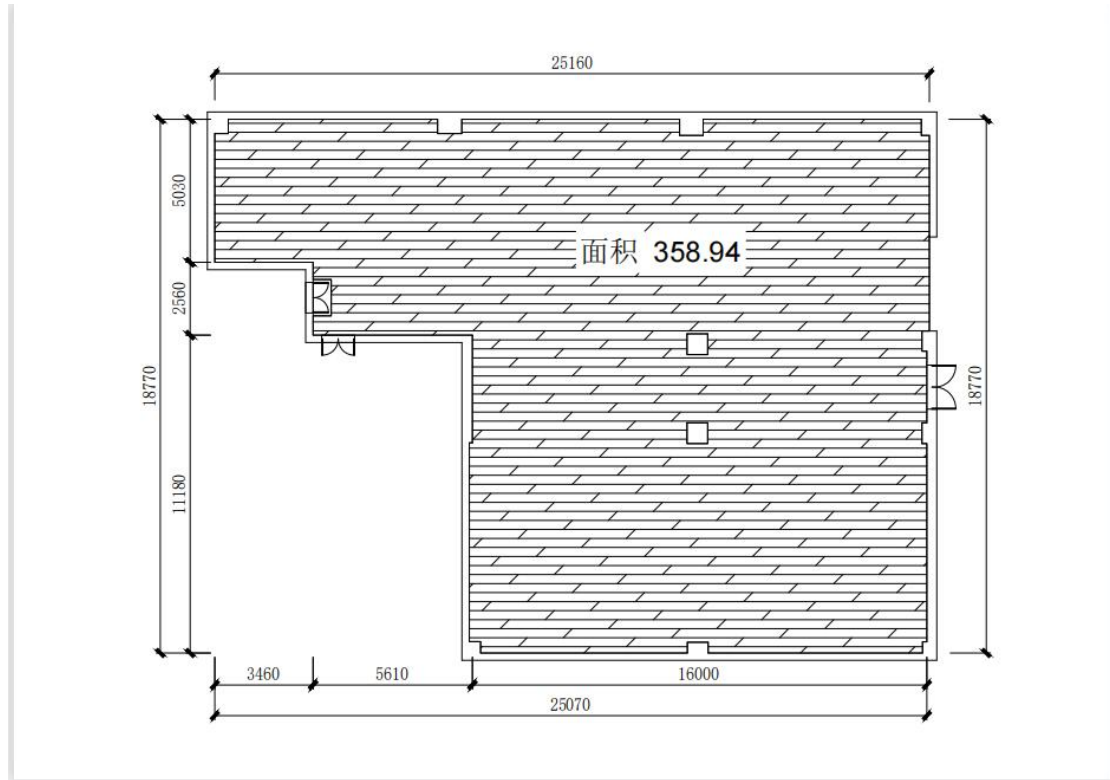

上海外国语大学贤达经济人文学院

舞蹈教室地面铺装采购需求

一、施工简图

二、采购需求

1. 舞蹈教室入口木地板立面收边（加铝合金七字扣），高度约为一个台阶；
2. 消防门（内开门）收边：空出 90 度开合口；
3. 地板收边：四周采用透气式实木踢脚线收边（墙面与柱子）。

三、其他说明

1. 各潜在供应商均为一次报价；
2. 施工地点为虹口校区教学楼负一层；
3. 采购人不组织现场踏勘。